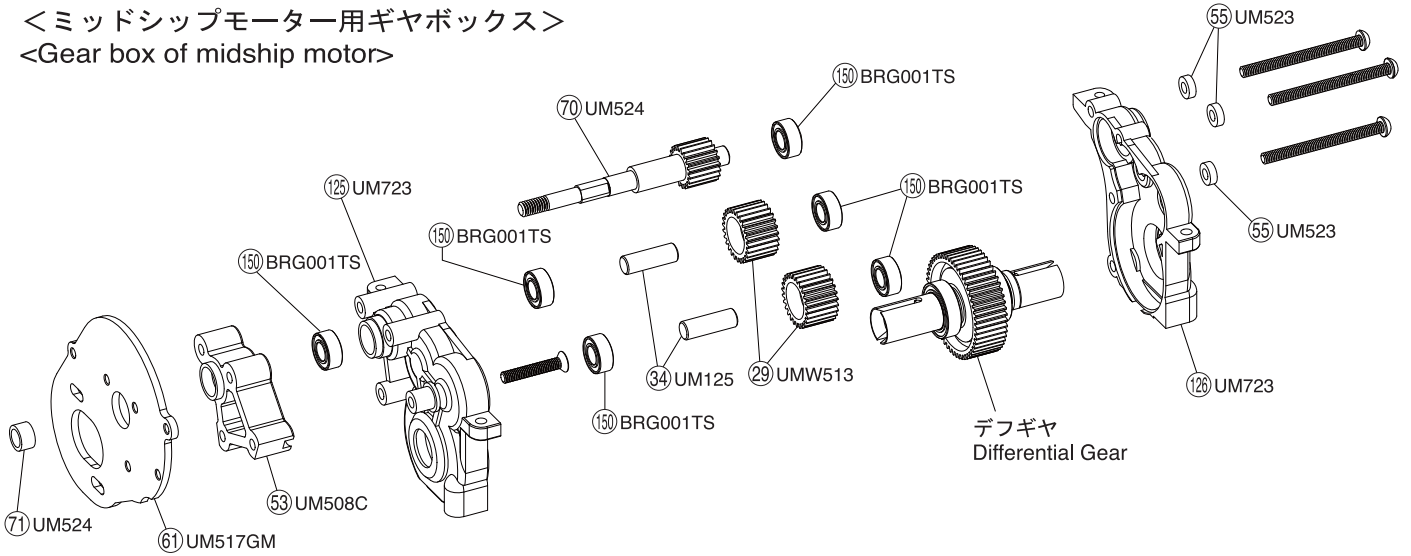

● 分解図
EXPLODED VIEW

<スリッパークラッチ>
<Slipper clutch>

<リヤモーター用ギヤボックス>
<Gear box of rear motor>

<ミッドシップモーター用ギヤボックス>
<Gear box of midship motor>

<デフギヤ>
<Differential gear>